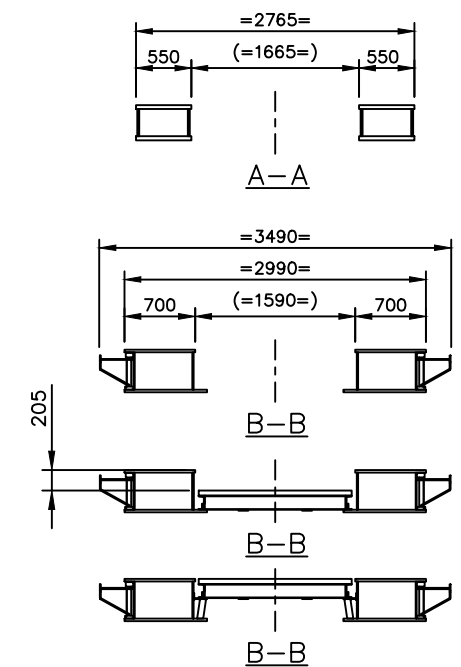

HOOGTES BELAST  
HAUTEURS EN CHARGE  
HÖHEN BELADEN  
HEIGHTS LOADED

Valmiste	Kokoop.r ryhmä	Massa Lask. Punn.	Yleistoleranssi	Suhde 1:150	Arkki A3	Piirt. Tark. Hyv.	23.3.2015 23.3.2015	MP JJ
 Kuljetusliike Matti Janhunen Oy Lakalaivankatu 7 33840 Tampere p. 0207 959 959 www.janhunen.fi						Nimitys NOOTEBOOM 3+5 VOLVO 8x4		Piir.n:o 230315-001 Muutos Tiedoston nimi