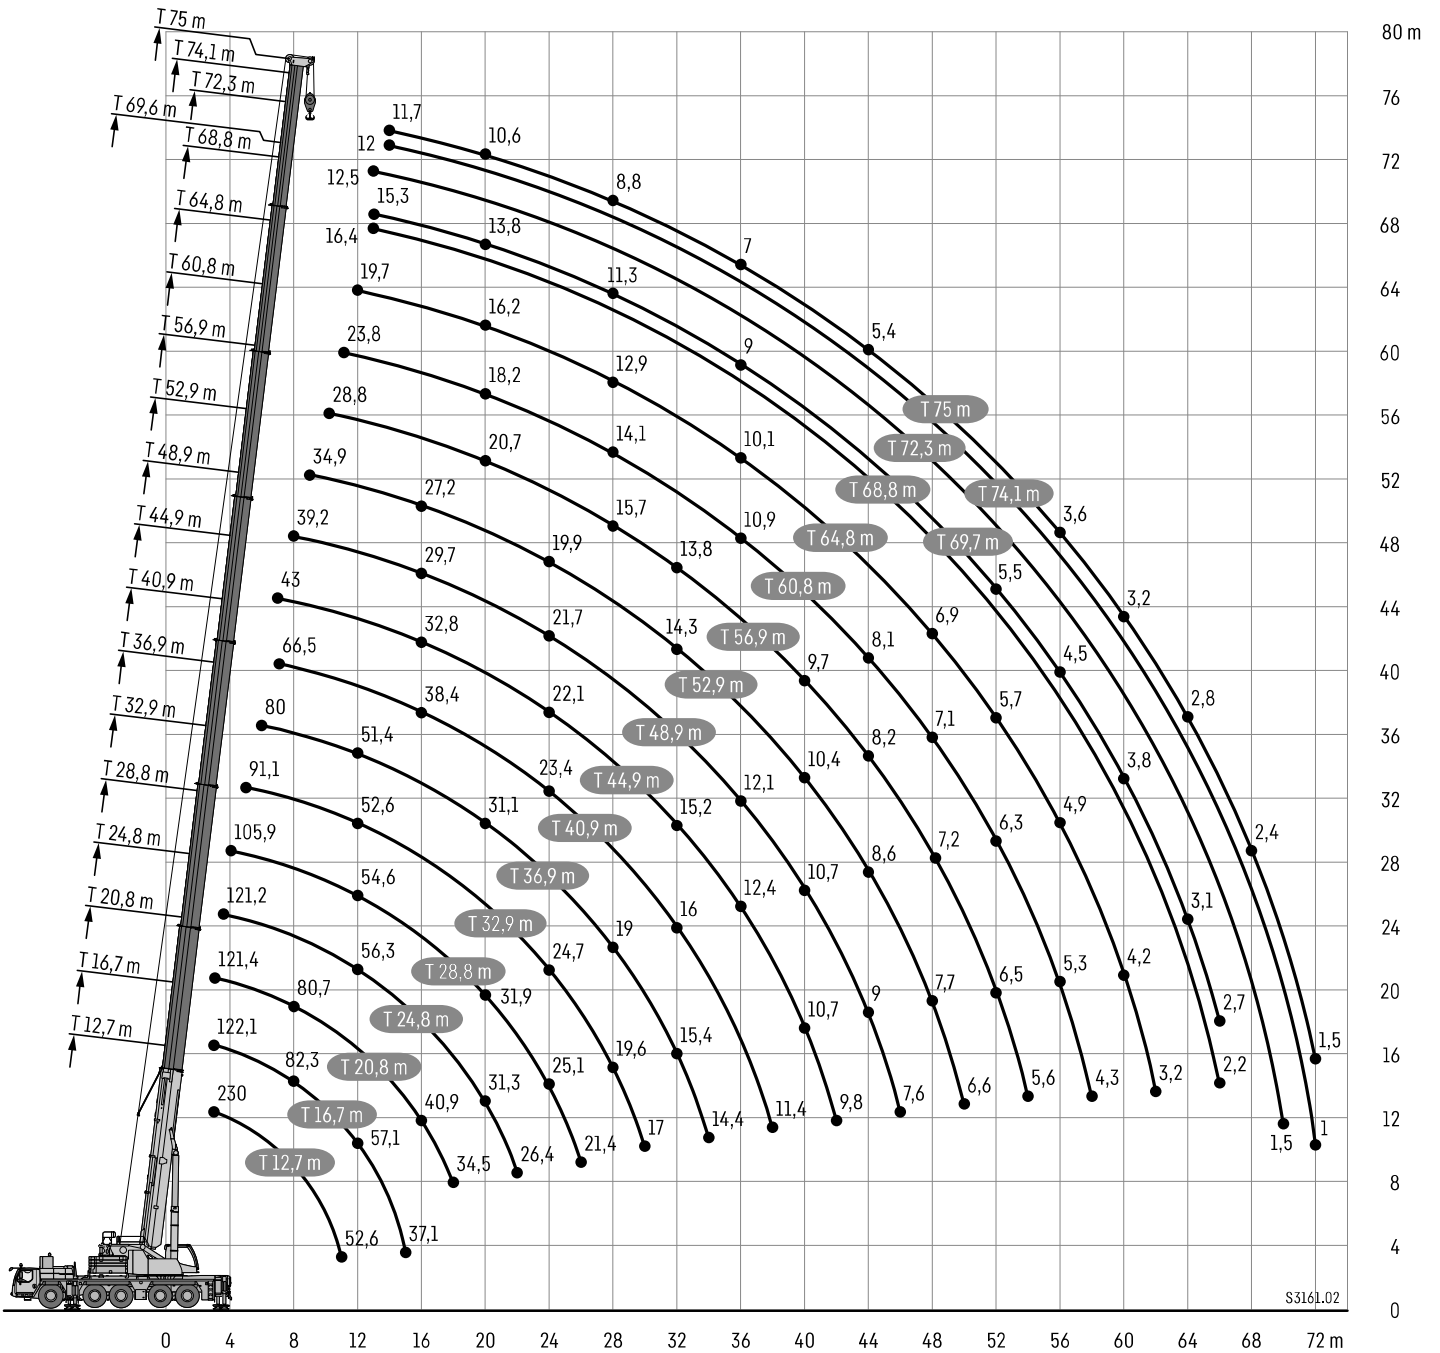

# LIEBHERR LTM 1230-5.1 • Nostoarvot • Vastapainot 72 t

	12,7m		16,7m	20,8m	24,8m	28,8m	32,9m	36,9m	40,9m	44,9m	
3	230	134	122,1	121,4							3
3,5	145,8	134	123,1	122	121,2						3,5
4	138,5	130,8	124,2	122,8	121,8	105,9					4
4,5	131,8	122,4	121,7	121,4	117,1	106,3					4,5
5	122,8	114,9	114,7	113,2	106,8	102,2	91,1				5
6	107,5	101,4	101,7	99,4	95,7	90,9	86,9	80			6
7	95,5	90,6	91,2	89,8	86,8	82,9	79,6	75,6	66,5	43	7
8	85,3	81,5	82,3	80,7	79,2	76	72,5	68,8	65,3	51,8	8
9	76	73,7	74,7	73,3	71,9	69,5	66,2	64	61,3	49	9
10	66,4	66,4	68,1	67,1	65,9	64	61	59,4	56,8	46,1	10
11	52,6	52,6	62,2	61,8	60,8	59	56,5	55,1	52,6	43,4	11
12			57,1	57	56,3	54,6	52,6	51,4	49	40,9	12
13			52,3	52,2	52,4	50,8	49,6	48,2	45,9	38,6	13
14			46,3	48,1	48,8	47,5	46,9	45,3	43,1	36,5	14
15			37,1	44,3	45	44,5	44,1	42,7	40,6	34,6	15
16				40,9	41,6	41,3	41,5	40,2	38,4	32,8	16
18				34,5	35,9	35,6	36,2	35,6	34,4	29,6	18
20					31,3	31,9	31,6	31,1	30,3	26,8	20
22					26,4	28,3	27,9	27,4	26,8	24,3	22
24						25,1	24,7	24,1	23,4	22,1	24
26						21,4	21,9	21,4	20,6	20,4	26
28							19,6	19	18,3	18,9	28
30							17	17	17,3	17	30
32								15,4	16	15,2	32
34								14,4	14,5	13,7	34
36									13,2	12,4	36
38									11,4	11,3	38
40										10,7	40
42										9,8	42