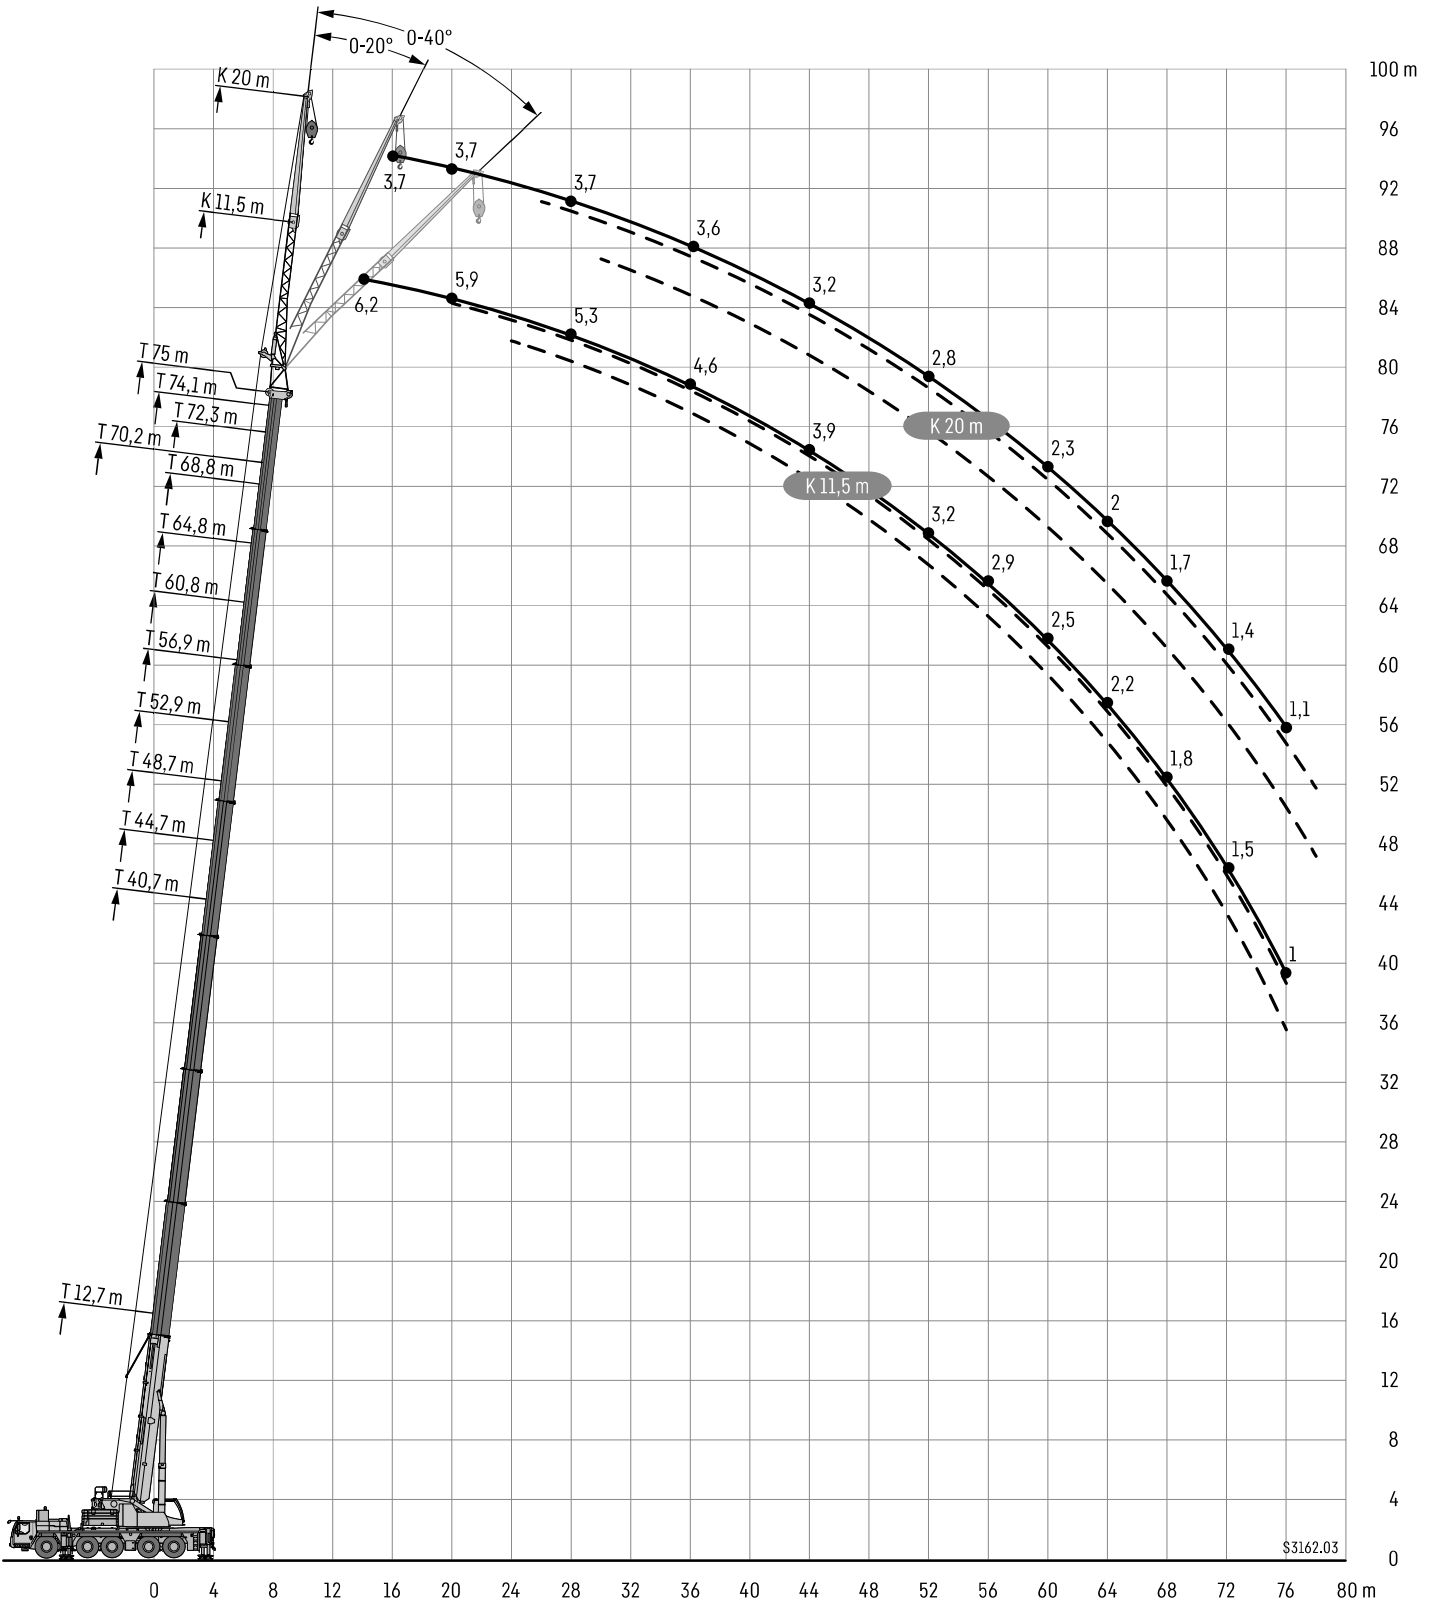

# LIEBHERR LTM 1230-5.1 • VarioBallast-vastapainojärjestelmä

**Säädettävä  
vastapainon  
pyörähdyssäde**

S3002.01

# LIEBHERR LTM 1230-5.1 • Nostokorkeudet • 11,5 m / 20 m -ristikko