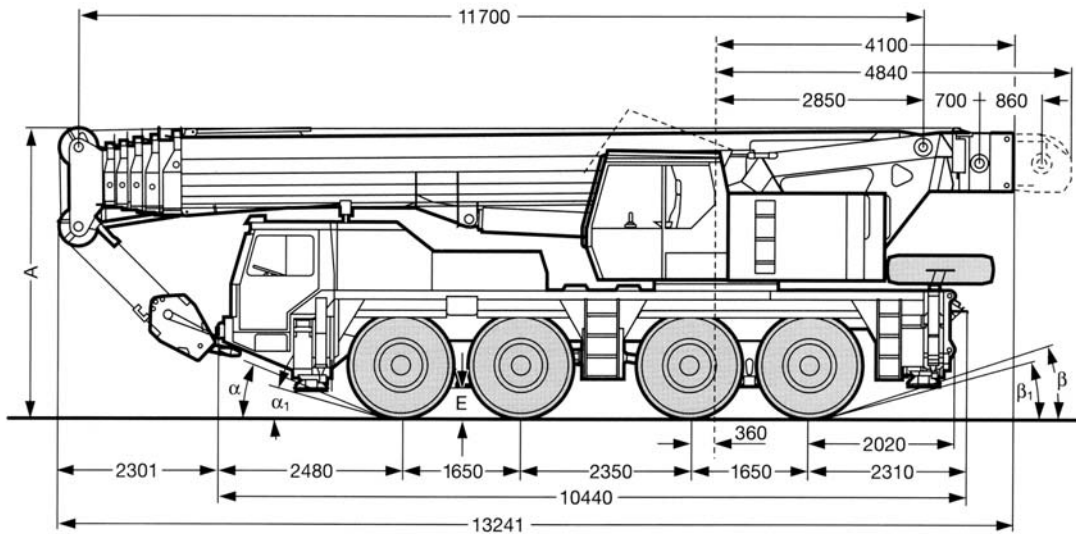

Nopeakulkuinen vaunualustainen 90 tonnin nosturi

**LIEBHERR
LTM 1090/2**

EP **R** **EURAN**
RAKENNUSPALVELU OY

LIEBHERR LTM 1090/2 MITAT

R1 = JOKAPYÖRÄOHJAUS

	A	A 150 mm*	C	E	α	α_1	β	β_1
 16.00 R 25	3980	3830	2235	430	22°	17°	18°	14°

* Nosto takaa

11,7-52 m

360°

14,4 t

m	11,7m	15,4m	19,1m	22,8m	26,5m	30,2m	33,9m	37,7m	41,4m	45,1m	48,8m	52m	m
	3	81											
3,5	74	69	60										3,5
4	68	66	56	48,5									4
4,5	63	63	53	46	41								4,5
5	57	57	50	43,5	39	33,5	29						5
6	47	47	44,5	39	35	31	27,1	23,4					6
7	38,5	38,5	36	33	31,5	28,3	25,1	22,1	19,1				7
8	32	31,5	30	27,7	26,4	25,5	23,2	20,6	18,1	15,3			8
9		26,9	25,4	23,5	22,5	21,9	21,6	20,6	18,1	17	14,7	12	9
10		22,4	21,9	20,2	19,4	19	18,9	17,8	16	14,1	11,5	9,8	10
12		17,7	16	15,4	14,8	14,7	14,8	14,2	14,1	12,8	10,6	9	12
14			14,2	11,8	12	11,6	12,9	11,5	11,7	11,4	9,8	8,3	14
16			11,6	9,7	10,7	9,3	11	10,3	9,6	9,6	9,1	7,7	16
18				8,8	9,5	8,2	9,3	9,1	8,2	8,5	8,2	7,1	18
20					7,9	7,4	7,6	7,6	7,5	7,4	7	6,6	20
22					6,7	6,7	6,4	6,5	6,6	6,2	5,9	5,8	22
24						6	5,5	5,9	5,6	5,2	4,9	4,8	24
26						5,2	5	5,1	4,7	4,3	4	4	26
28							4,6	4,4	4	3,7	3,4	3,3	28
30							4,2	3,8	3,5	3,2	2,9	2,8	30
32								3,4	3,1	2,7	2,4	2,4	32
34								3	2,7	2,4	2	2	34
36									2,4	2	1,7	1,6	36
38									2	1,7	1,4	1,3	38
40										1,5	1,1	1,1	40
42										1,2			42