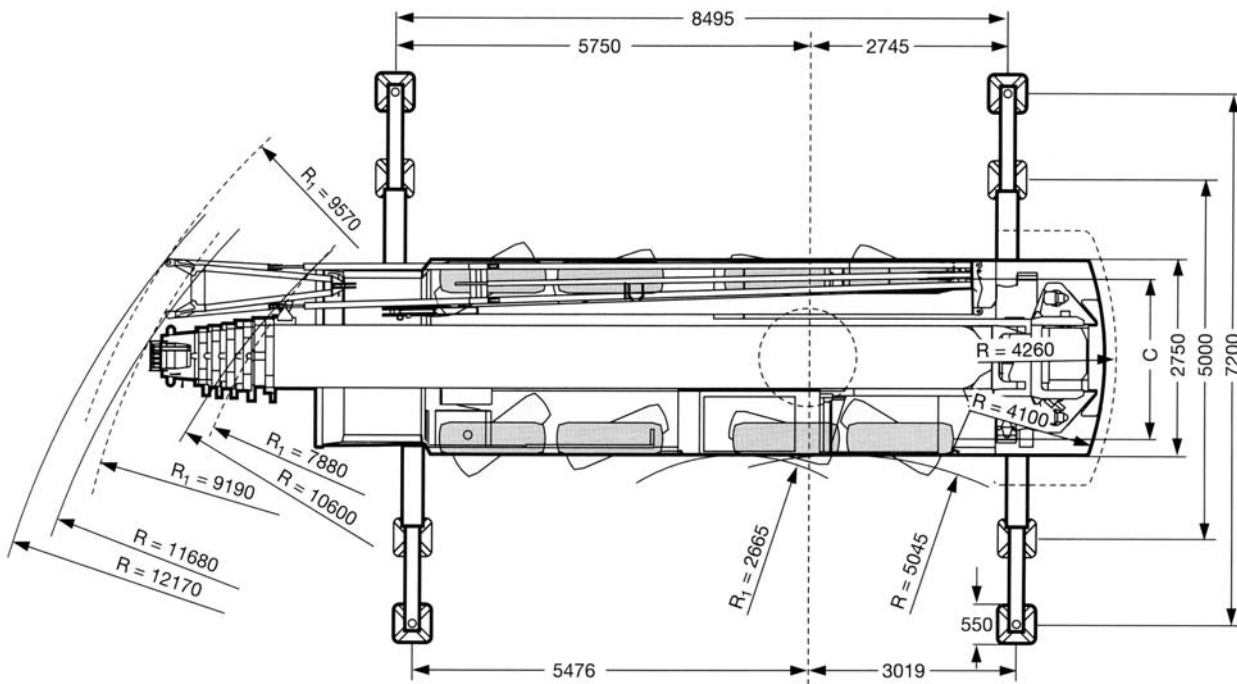

Nopeakulkuinen vaunualustainen 90 tonnin nosturi

**LIEBHERR
LTM 1090/2**

EP **R** **EURAN**
RAKENNUSPALVELU OY

LIEBHERR LTM 1090/2 MITAT

R1 = JOKAPYÖRÄOHJAUS

	A	A 150 mm*	C	E	α	α_1	β	β_1
 16.00 R 25	3980	3830	2235	430	22°	17°	18°	14°

* Nosto takaa

11,7-52 m

360°

14,4 t

m	11,7m	15,4m	19,1m	22,8m	26,5m	30,2m	33,9m	37,7m	41,4m	45,1m	48,8m	52m	m
	3	81											
3,5	74	69	60										3,5
4	68	66	56	48,5									4
4,5	63	63	53	46	41								4,5
5	57	57	50	43,5	39	33,5	29						5
6	47	47	44,5	39	35	31	27,1	23,4					6
7	38,5	38,5	36	33	31,5	28,3	25,1	22,1	19,1				7
8	32	31,5	30	27,7	26,4	25,5	23,2	20,6	18,1	15,3			8
9		26,9	25,4	23,5	22,5	21,9	21,6	20,6	18,1	17	14,7	12	9
10		22,4	21,9	20,2	19,4	19	18,9	17,8	16	14,1	11,5	9,8	10
12		17,7	16	15,4	14,8	14,7	14,8	14,2	14,1	12,8	10,6	9	12
14			14,2	11,8	12	11,6	12,9	11,5	11,7	11,4	9,8	8,3	14
16			11,6	9,7	10,7	9,3	11	10,3	9,6	9,6	9,1	7,7	16
18				8,8	9,5	8,2	9,3	9,1	8,2	8,5	8,2	7,1	18
20					7,9	7,4	7,6	7,6	7,5	7,4	7	6,6	20
22					6,7	6,7	6,4	6,5	6,6	6,2	5,9	5,8	22
24						6	5,5	5,9	5,6	5,2	4,9	4,8	24
26						5,2	5	5,1	4,7	4,3	4	4	26
28							4,6	4,4	4	3,7	3,4	3,3	28
30							4,2	3,8	3,5	3,2	2,9	2,8	30
32								3,4	3,1	2,7	2,4	2,4	32
34								3	2,7	2,4	2	2	34
36									2,4	2	1,7	1,6	36
38									2	1,7	1,4	1,3	38
40										1,5	1,1	1,1	40
42										1,2			42